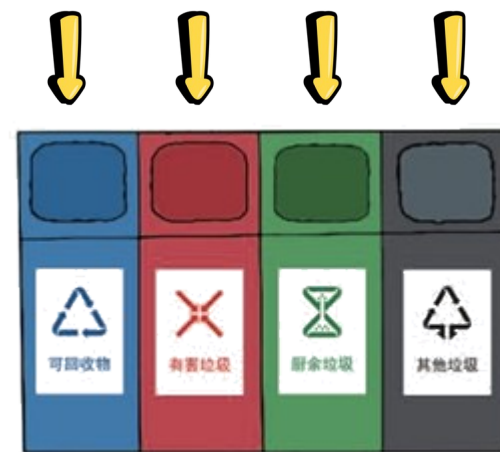

义务教育人教版一年级上册

数学游戏

在校园里找一找

开学了，小朋友们高高兴兴地来到美丽的校园！

在校园里找一找，说说你都看到了什么。

谁来说一说你是怎样观察的？

我是从左往右观察的。

先观察近处的，
再观察远处的。

我是从上往下观察的。

你们在校园里都看到了什么呢？

2 个同学
在提水。

国旗上有 5 颗
(kē) 五角星。

有 4 个垃圾桶。

.....

教学楼有几层？你们的教室在第几层？

教学楼有4层，我们的教室在第2层。

你们知道教室的窗户是什么形状的吗？

教室的窗户是长方形的。

你们还知道哪些图形？

.....

感谢您使用我们的课件！

欢迎各位老师对此课件提出宝贵的建议，我们将更好的为您服务。

如果您有兴趣参与产品内容研发
(课件教案编修、教辅图书编修)

请用 QQ 扫码添加优翼教育产品顾问李老师的 QQ。